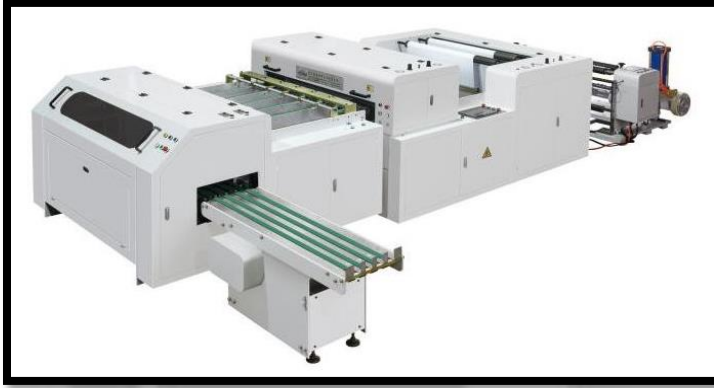

ماكينات صناعة ورق (A4)

Paper Sheeting Machine

(مواصفات الماكينة) :-

الموديل / PRO A4 - 1100

- ❖ الصنف / آلة تقطيع ورق عالية السرعة
- ❖ شاشة تحكم / (PLC) وشاشة لمس
- ❖ الماتور الأساسي / سيرفو
- ❖ الماتور الناقل / سيرفو
- ❖ المنشأ / صيني
- ❖ السعر شامل التوريد والتركيب والتدريب
- ❖ ضمان عام ضد عيوب الصناعة
- ❖ إمكانية عمل عقد صيانة سنوي أو نصف سنوي

❖ للسعر / 01050514555 - 01000608600

380 فولت / 60/50 هرتز – 3 فاز	التيار الكهربائي
168*215*275 سم	أبعاد الماكينة الأساسية
135*210*155 سم	أبعاد الناقل الأتوماتيك
105 سم	أقصى عرض للبكرة
120 سم	أقصى قطر للبكرة
حتى 999 مم	طول الورق
من 50 – 1050 مم	عرض الورق
150 قطعة/الدقيقة	أقصى سرعة للماكينة
3000 كيلو جرام	وزن الماكينة